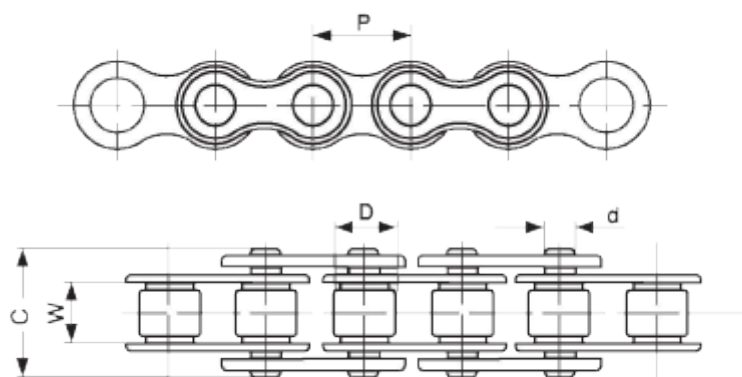

Varenummer: 61002100050  
Beskrivelse: KLEEchain ANSI 40 - 1/2" simplex  
08A-1 i metermål

## Mål

Betegnelse	= 40
Brudkraft	= 14100
C	= 16,60
d	= 3,96
D	= 7,94
Kæde størrelse	= 1/2"
P	= 12,700
W	= 7,85